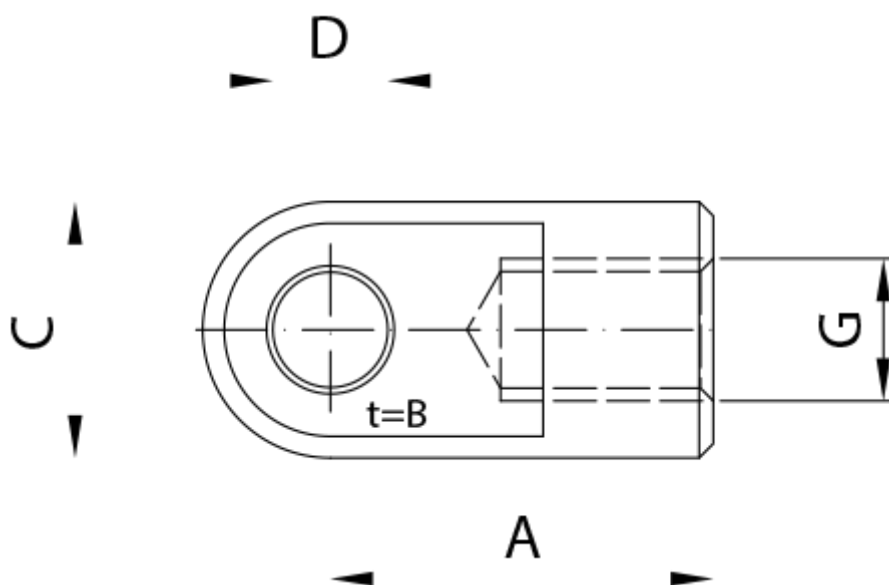

Varenummer: 04HAU16  
Beskrivelse: Stabilus Industry Line Øje Stål  
Type AU16 M5, Ø 6,1 mm, B=6 mm

## Mål

A = 16  
B = 6  
C = 10  
D = 6.1  
G = M5